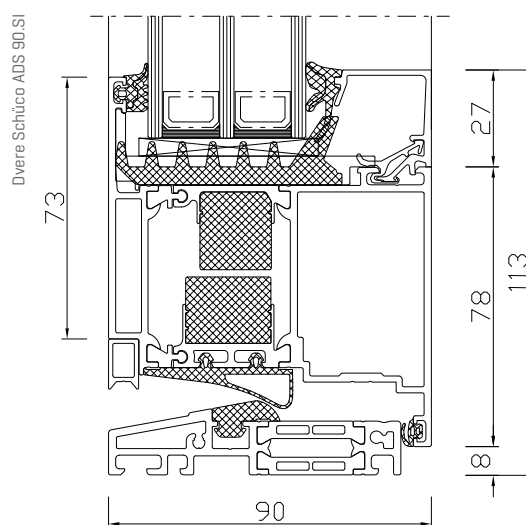

CHARAKTERISTIKA	HODNOTY / INFORMÁCIE	
	Okná	Dvere
Systém	Schüco AWS 90.SI+	Schüco ADS 90.SI
Počet komôr	rám 3, krídlo 3	rám 3, krídlo 3
Hĺbka rámu	90 mm	90 mm
Hĺbka krídla	100 mm	90 mm
Počet tesnení	2	2
Súčiniteľ prechodu tepla	$U_w = 0,75 - 1,3 \text{ W}/(\text{m}^2\cdot\text{K})^*$	$U_g = 0,92 - 1,5 \text{ W}/(\text{m}^2\cdot\text{K})$ v závislosti od výplne, alebo skla
Zvuková izolácia	do 48 dB	do 43 dB
Vodotesnosť	Trieda 9A	Trieda 750E
Odolnosť proti zaťaženiu vetrom	Trieda C5/B5	Trieda C4
Prievzdušnosť	Trieda 4	Trieda 2
Sklo pre okná [štandard]	Climatop® Ultra N 4-16-4-16-4 $U_g = 0,6 \text{ W}/(\text{m}^2\cdot\text{K})$	x
Krídlo s mikroventiláciou	na požiadanie	x
Prah	x	znižený hliníkový s prerušeným tepelným mostom
Cylindrická vložka	x	podľa výberu
Kovanie	celoobvodové skryté kovanie	trojbodové uzatváranie*
Trieda odolnosti proti vlámaniu	do RC 2	do RC 2
Farebné prevedenie	farby podľa výberu	farby podľa výberu

* podľa typu zasklenia a dištančného rámmika;

* zámok môže byť dodávaný vo vyšších úrovniach bezpečnosti

www.fenestrask.eu

SCHÜCO

fenestra sk®
O K N Á • D V E R E • F A S Á D Y