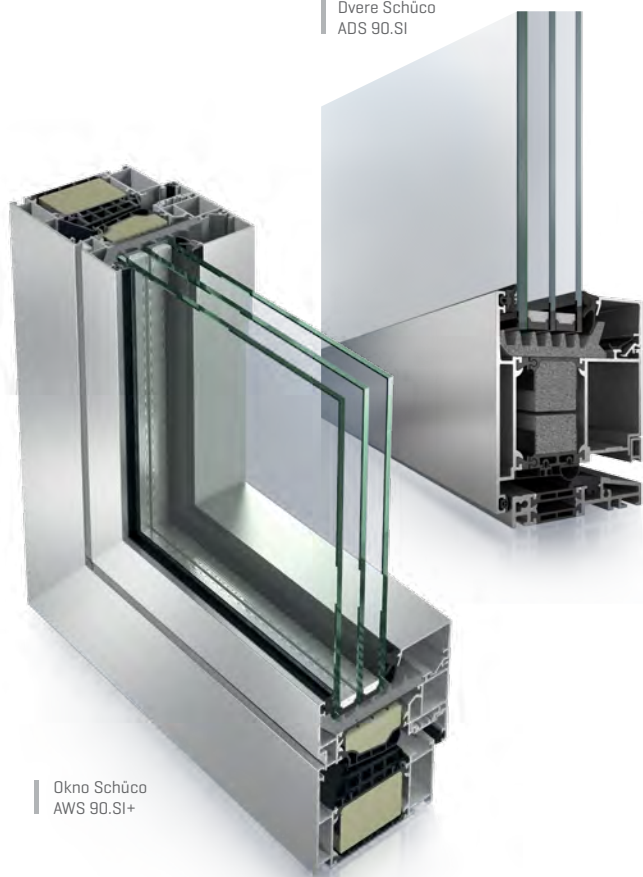

OKNÁ Schüco AWS 90.SI+ DVERE Schüco ADS 90.SI

SCHÜCO

Dvere Schüco
ADS 90.SI

Okno Schüco
AWS 90.SI+

*“Spojenie predností hliníka
s progresívnou tepelnou izoláciou.”*

FENESTRA SK vie splniť požiadavky aj tých najnáročnejších zákazníkov. Aj to je dôvodom, prečo majú v produktovom portfóliu svoje miesto prémiové hliníkové okná **Schüco AWS 90.SI+** a dvere **Schüco ADS 90.SI** so stavebnou hĺbkou 90 mm. **FENESTRA SK** ich vyrába z profilov popredného svetového výrobcu Schüco®. Splňajú náročné požiadavky najvyššej tepelno-izolačnej schopnosti, akú doposiaľ dosahovali len plastové a drevené okná. Zároveň spájajú prednosti hliníka ako konštrukčného materiálu, dlhú životnosť, subtilné pohľadové šírky, statickú a konštrukčnú variabilitu, ako aj mnohotvárnny dizajn, realizovateľný v rôznych štýloch a podobách architektúry. Okenný systém Schüco AWS 90.SI+ sa dá výborne kombinovať s dverným a fasádnym profilovým programom Schüco ADS a FW.

PROFILOVÝ SYSTÉM - OKNÁ

- Schüco AWS 90.SI+, $U_f = 1,0 \text{ W}/(\text{m}^2 \cdot \text{K})$
- 3-komorový profil s koextrudovaným stredovým tesnením so zástavkami
- optimalizovaná izolačná zóna s penovými izolačnými mostíkmi

PROFILOVÝ SYSTÉM - DVERE

- Schüco ADS 90.SI, $U_f = 1,6 \text{ W}/(\text{m}^2 \cdot \text{K})$
- rozšírená izolačná zóna s penou vyplnenými izolačnými priehradkami a izoláciou v zasklievacej drážke

FARBY A POVRCHOVÁ ÚPRAVA

- farebné prevedenie je dostupné v celej škále RAL odtieňov*
- povrch môže byť jemne štruktúrovaný a potiahnutý drevo imitujúcou fóliou*

KOVANIE - OKNÁ

- Schüco AvanTec - celoobvodové skryté kovanie (pánty a prevodovka sú neviditeľne zabudované do vnútra konštrukcie do priestoru medzi rámom a krídlom)
- v štandardnej výbave OS okna sú nastaviteľné všetky uzatváracie body a poistka proti chybnému manipulácii*
- vysoký komfort ovládania zabezpečujú ložiskové uzávery