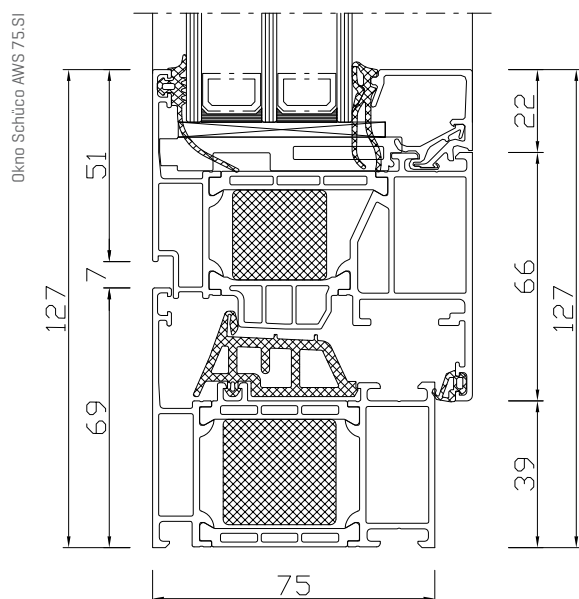

Dvere Schüco ADS 75.SI

- zdokonalená tepelná izolácia so stavebnou hĺbkou 75 mm
- zvýšená normovaná bezpečnosť do triedy RC 2 (na požiadanie zákazníka)
- dlhá životnosť a jednoduchá údržba
- možnosť otvárania dverí otláčkom prsta systémom FINGERPRINT
- možnosť výberu zo širokej škály povrchových úprav (RAL farby, metalické farby, drevo imitujúce fólie)

CHARAKTERISTIKA	HODNOTY / INFORMÁCIE	
	Okná	Dvere
Systém	Schüco AWS 75.SI	Schüco ADS 75.SI
Počet komôr	rám 3, krídlo 3	rám 3, krídlo 3
Hĺbka rámu	75 mm	75 mm
Hĺbka krídla	85 mm	75 mm
Počet tesnení	2	2
Súčiniteľ prechodu tepla	$U_w = 0,85 - 1,5 \text{ W}/(\text{m}^2\cdot\text{K})^*$	$U_d = 1,2 - 1,8 \text{ W}/(\text{m}^2\cdot\text{K})^*$
Zvuková izolácia	34 - 48 dB	do 43 dB
Vodotesnosť	Trieda 9A	Trieda 5A
Odolnosť proti zaťaženiu vetrom	Trieda C5/B5	Trieda C3
Prievzdušnosť	Trieda 4	Trieda 2
Sklo pre okná [štandard]	Climatop® Ultra N 4-16-4-16-4 $U_g = 0,6 \text{ W}/(\text{m}^2\cdot\text{K})$	x
Krídlo s mikroventiláciou	na požiadanie	x
Prah	x	znížený hliníkový s prerušeným tepelným mostom
Cylindrická vložka	x	podľa výberu
Kovanie	celoobvodové skryté kovanie	trojbodové uzatváranie**
Trieda odolnosti proti vlámaniu	do RC 2	do RC 2
Farebné prevedenie	farby podľa výberu	farby podľa výberu

* podľa typu zasklenia a dištančného rámika;

* v závislosti od výplne alebo skla;

** zámok môže byť dodávaný vo vyšších úrovniach bezpečnosti.

www.fenestrask.eu

SCHÜCO

fenestra sk®
O K N Á • D V E R E • F A S Á D Y