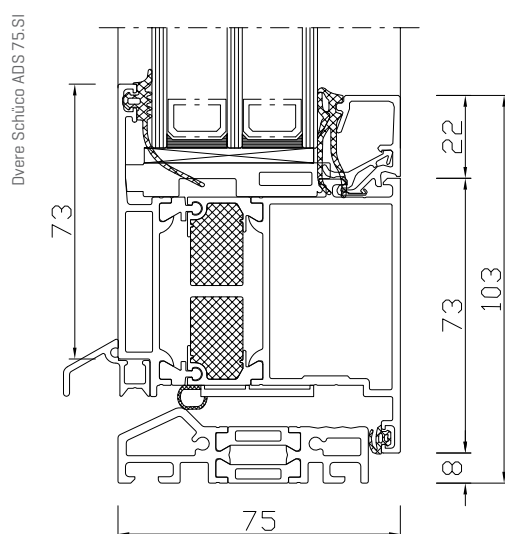

Dvere Schüco ADS 75.SI

- zdokonalená tepelná izolácia so stavebnou hĺbkou 75 mm
- zvýšená normovaná bezpečnosť do triedy RC 2 (na požiadanie zákazníka)
- dlhá životnosť a jednoduchá údržba
- možnosť otvárania dverí otláčkom prsta systémom FINGERPRINT
- možnosť výberu zo širokej škály povrchových úprav (RAL farby, metalické farby, drevo imitujúce fólie)

CHARAKTERISTIKA	HODNOTY / INFORMÁCIE	
	Okná	Dvere
Systém	Schüco AWS 75.SI	Schüco ADS 75.SI
Počet komôr	rám 3, krídlo 3	rám 3, krídlo 3
Hĺbka rámu	75 mm	75 mm
Hĺbka krídla	85 mm	75 mm
Počet tesnení	2	2
Súčiniteľ prechodu tepla	$U_w = 0,85 - 1,5 \text{ W}/(\text{m}^2\cdot\text{K})^*$	$U_d = 1,2 - 1,8 \text{ W}/(\text{m}^2\cdot\text{K})^*$
Zvuková izolácia	34 - 48 dB	do 43 dB
Vodotesnosť	Trieda 9A	Trieda 5A
Odolnosť proti zaťaženiu vetrom	Trieda C5/B5	Trieda C3
Prievzdušnosť	Trieda 4	Trieda 2
Sklo pre okná [štandard]	Climatop® Ultra N 4-16-4-16-4 $U_g = 0,6 \text{ W}/(\text{m}^2\cdot\text{K})$	x
Krídlo s mikroventiláciou	na požiadanie	x
Prah	x	znížený hliníkový s prerušeným tepelným mostom
Cylindrická vložka	x	podľa výberu
Kovanie	celoobvodové skryté kovanie	trojbodové uzatváranie**
Trieda odolnosti proti vlámaniu	do RC 2	do RC 2
Farebné prevedenie	farby podľa výberu	farby podľa výberu

* podľa typu zasklenia a dištančného rámika;

* v závislosti od výplne alebo skla;

** zámok môže byť dodávaný vo vyšších úrovniach bezpečnosti.

www.fenestrask.eu

SCHÜCO

fenestra sk®
O K N Á • D V E R E • F A S Á D Y