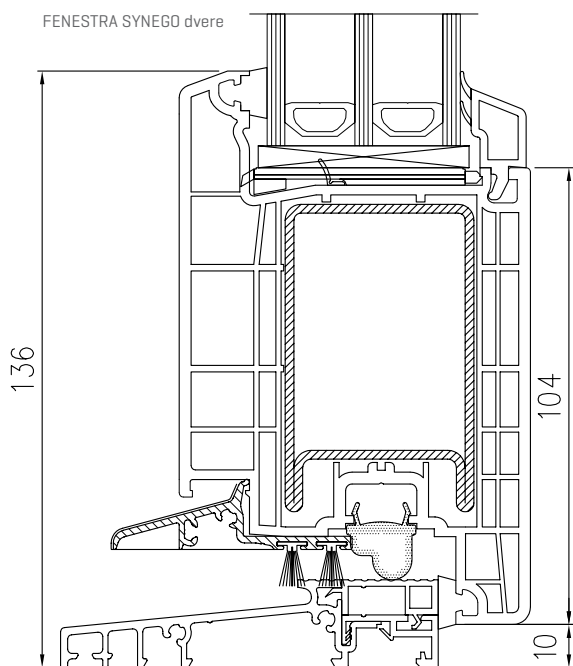

PREČO FENESTRA SYNEGO?

- Sú kombináciou výborných technických parametrov a výhodnej ceny
- Vynikajúce teplotné vlastnosti $U_t \leq 1,0 \text{ W/m}^2\text{K}$
- 3 úrovne tesnenia
- Počet komôr: rám 7, krídlo 6
- Vysoká hospodárnosť vďaka priaznivému tepelnému odporu
- Osvedčená HDF-Povrchová úprava [High Definition Finishing]
- Celosvetovo známa REHAU kvalita
- Množstvo farebných variánt a dekórov

CHARAKTERISTIKA	HODNOTY / INFORMÁCIE	
	SYNEGO okno	SYNEGO dvere
Systém	REHAU® SYNEGO®	REHAU® SYNEGO®
Počet komôr	rám 7, krídlo 6	rám 7, krídlo 6
Hĺbka rámu	80 mm	80 mm
Hĺbka krídla	80 mm	80 mm
Počet tesnení	3	3
Súčiniteľ prechodu tepla	$U_w = 0,76 - 1,2 \text{ W}/(\text{m}^2\cdot\text{K})^*$	$U_w = 0,92 - 1,33 \text{ W}/(\text{m}^2\cdot\text{K})^*$
Zvuková izolácia	46 dB	v závislosti od výplne alebo skla
Vodotesnosť	Trieda E1200	Trieda 4A
Odolnosť proti zaťaženiu vetrom	Trieda C5/B5	Trieda C2
Prievzdušnosť	Trieda 4	Trieda 2
Sklo pre okná [štandard]	4/16/4/16/4 CLIMATOP® XN $U_g=0,6^*$	
Krídlo s mikroventiláciou	áno	x
Prah	x	znížený hliníkový s prerušeným tepelným mostom
Cylindrická vložka	x	podľa výberu
Kovanie	celoobvodové kovanie	štvorbodové uzatváranie**
Farebné prevedenie	biela a farby podľa výberu	biela a farby podľa výberu

* podľa typu skla a typu dištančného rámičku; ** zámok môže byť dodávaný vo vyšších úrovniach bezpečnosti

www.fenestrask.eu