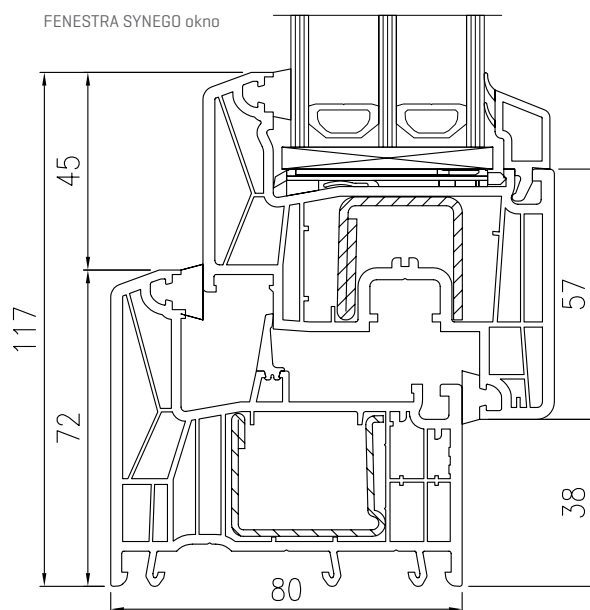

PREČO FENESTRA SYNEGO?

- Sú kombináciou výborných technických parametrov a výhodnej ceny
- Vynikajúce teplotné vlastnosti $U_t \leq 1,0 \text{ W/m}^2\text{K}$
- 3 úrovne tesnenia
- Počet komôr: rám 7, krídlo 6
- Vysoká hospodárnosť vďaka priaznivému tepelnému odporu
- Osvedčená HDF-Povrchová úprava [High Definition Finishing]
- Celosvetovo známa REHAU kvalita
- Množstvo farebných variánt a dekórov

CHARAKTERISTIKA	HODNOTY / INFORMÁCIE	
	SYNEGO okno	SYNEGO dvere
Systém	REHAU® SYNEGO®	REHAU® SYNEGO®
Počet komôr	rám 7, krídlo 6	rám 7, krídlo 6
Hĺbka rámu	80 mm	80 mm
Hĺbka krídla	80 mm	80 mm
Počet tesnení	3	3
Súčiniteľ prechodu tepla	$U_w = 0,76 - 1,2 \text{ W}/(\text{m}^2\cdot\text{K})^*$	$U_w = 0,92 - 1,33 \text{ W}/(\text{m}^2\cdot\text{K})^*$
Zvuková izolácia	46 dB	v závislosti od výplne alebo skla
Vodotesnosť	Trieda E1200	Trieda 4A
Odolnosť proti zaťaženiu vetrom	Trieda C5/B5	Trieda C2
Prievzdušnosť	Trieda 4	Trieda 2
Sklo pre okná [štandard]	4/16/4/16/4 CLIMATOP® XN $U_g=0,6^*$	
Krídlo s mikroventiláciou	áno	x
Prah	x	znížený hliníkový s prerušeným tepelným mostom
Cylindrická vložka	x	podľa výberu
Kovanie	celoobvodové kovanie	štvorbodové uzatváranie**
Farebné prevedenie	biela a farby podľa výberu	biela a farby podľa výberu

* podľa typu skla a typu dištančného rámičku; ** zámok môže byť dodávaný vo vyšších úrovniach bezpečnosti

www.fenestrask.eu