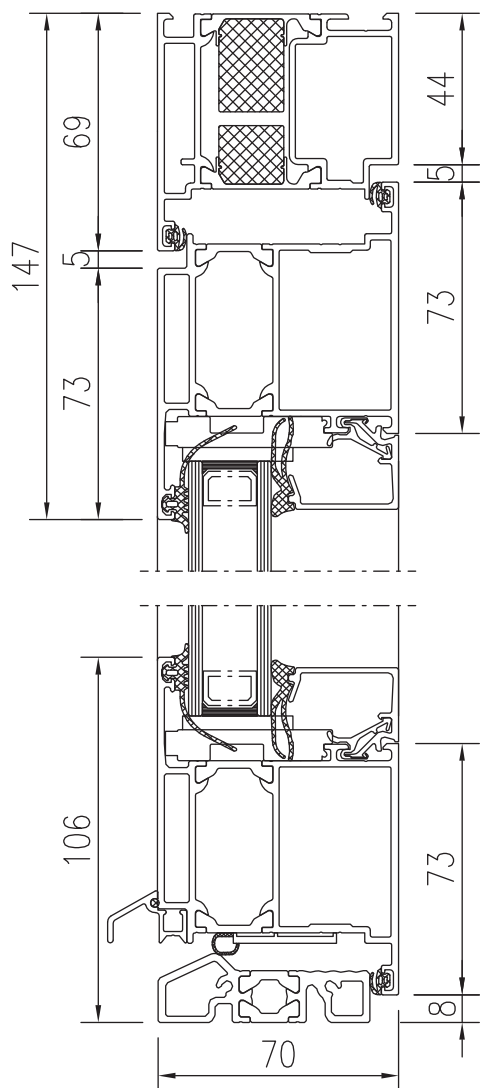

Dvere ALUSMART 70HI svojou dlhou životnosťou, stabilitou a ľahkým chodom aj pri veľkých rozmeroch splnia váš sen o bezpečnom bývaní.

fenestra sk[®]
OKNÁ • DVERE • FASÁDY

CHARAKTERISTIKA	HODNOTY / INFORMÁCIE
Systém	Schüco® ADS 70 HI
Počet komôr	3
Hĺbka rámu	70 mm
Hĺbka krídla	70 mm
Počet tesnení	2
Súčiniteľ prechodu tepla	U_d od 1,30 do 1,70 W/(m ² .K) v závislosti od výplne alebo skla
Zvuková izolácia	do 42 dB
Vodotesnosť	Trieda 4A
Odolnosť proti zaťaženiu vetrom	Trieda C2
Prievzdušnosť	Trieda 2
Prah	znížený hliníkový s prerušeným tepelným mostom
Cylindrická vložka	podľa výberu
Kovanie	trojbodové uzatváranie*
Štandardná farba	biela a farby podľa výberu